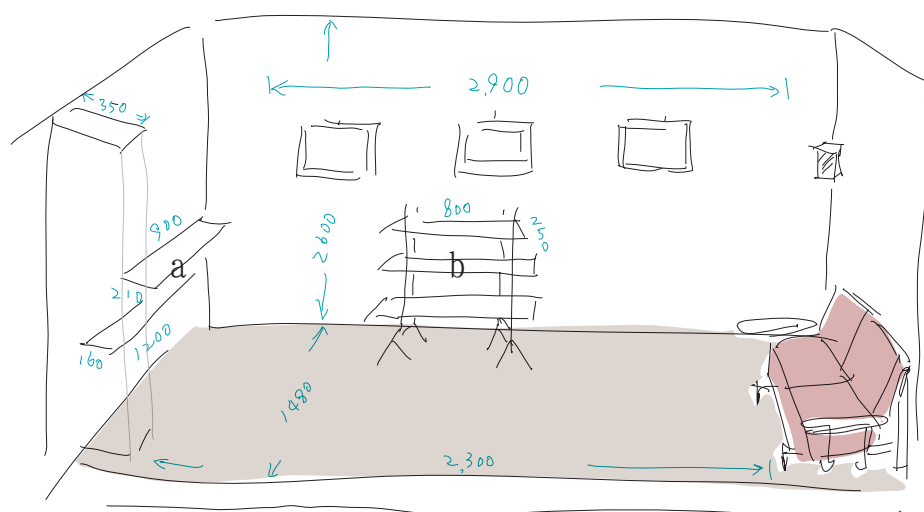

tana〔店・棚〕

Kalafta 中にある、小さな自分のお店。私の棚。ぼくの部屋。ささやかな発表の場としても。

期間は1ヶ月（営業日8～12日間）。利用料は無料。DM制作など必要な場合はご自身でお願いします。
販売手数料は売上の40%をいただきます※展示のみでも可。お客様には喫茶のご注文をお願いします。

〔おすすめの点〕

小さなスペースなので沢山の作品で埋める必要がなく、気軽に展示・販売等できること。

委託販売なので作家不在でもよいこと。

お客様には、喫茶スペースと合わせてゆったり作品を見ていただける可能性があること。

〔展示方法やスペースについて〕

*イメージ図

- ・正面の壁面はピクチャレールからのワイヤー吊りになります。
- ・棚 a は上下の移動が可能。棚 b は移動が可能（撤去も）。
- ・天井のレールから作品等を吊るすことも可能。
- ・ソファ、スピーカーは移動不可。

*展示方法はご相談の上、とさせていただきます。

*販売をする場合は当店用意の価格表の記入と値段シール等での値付けをお願いします。